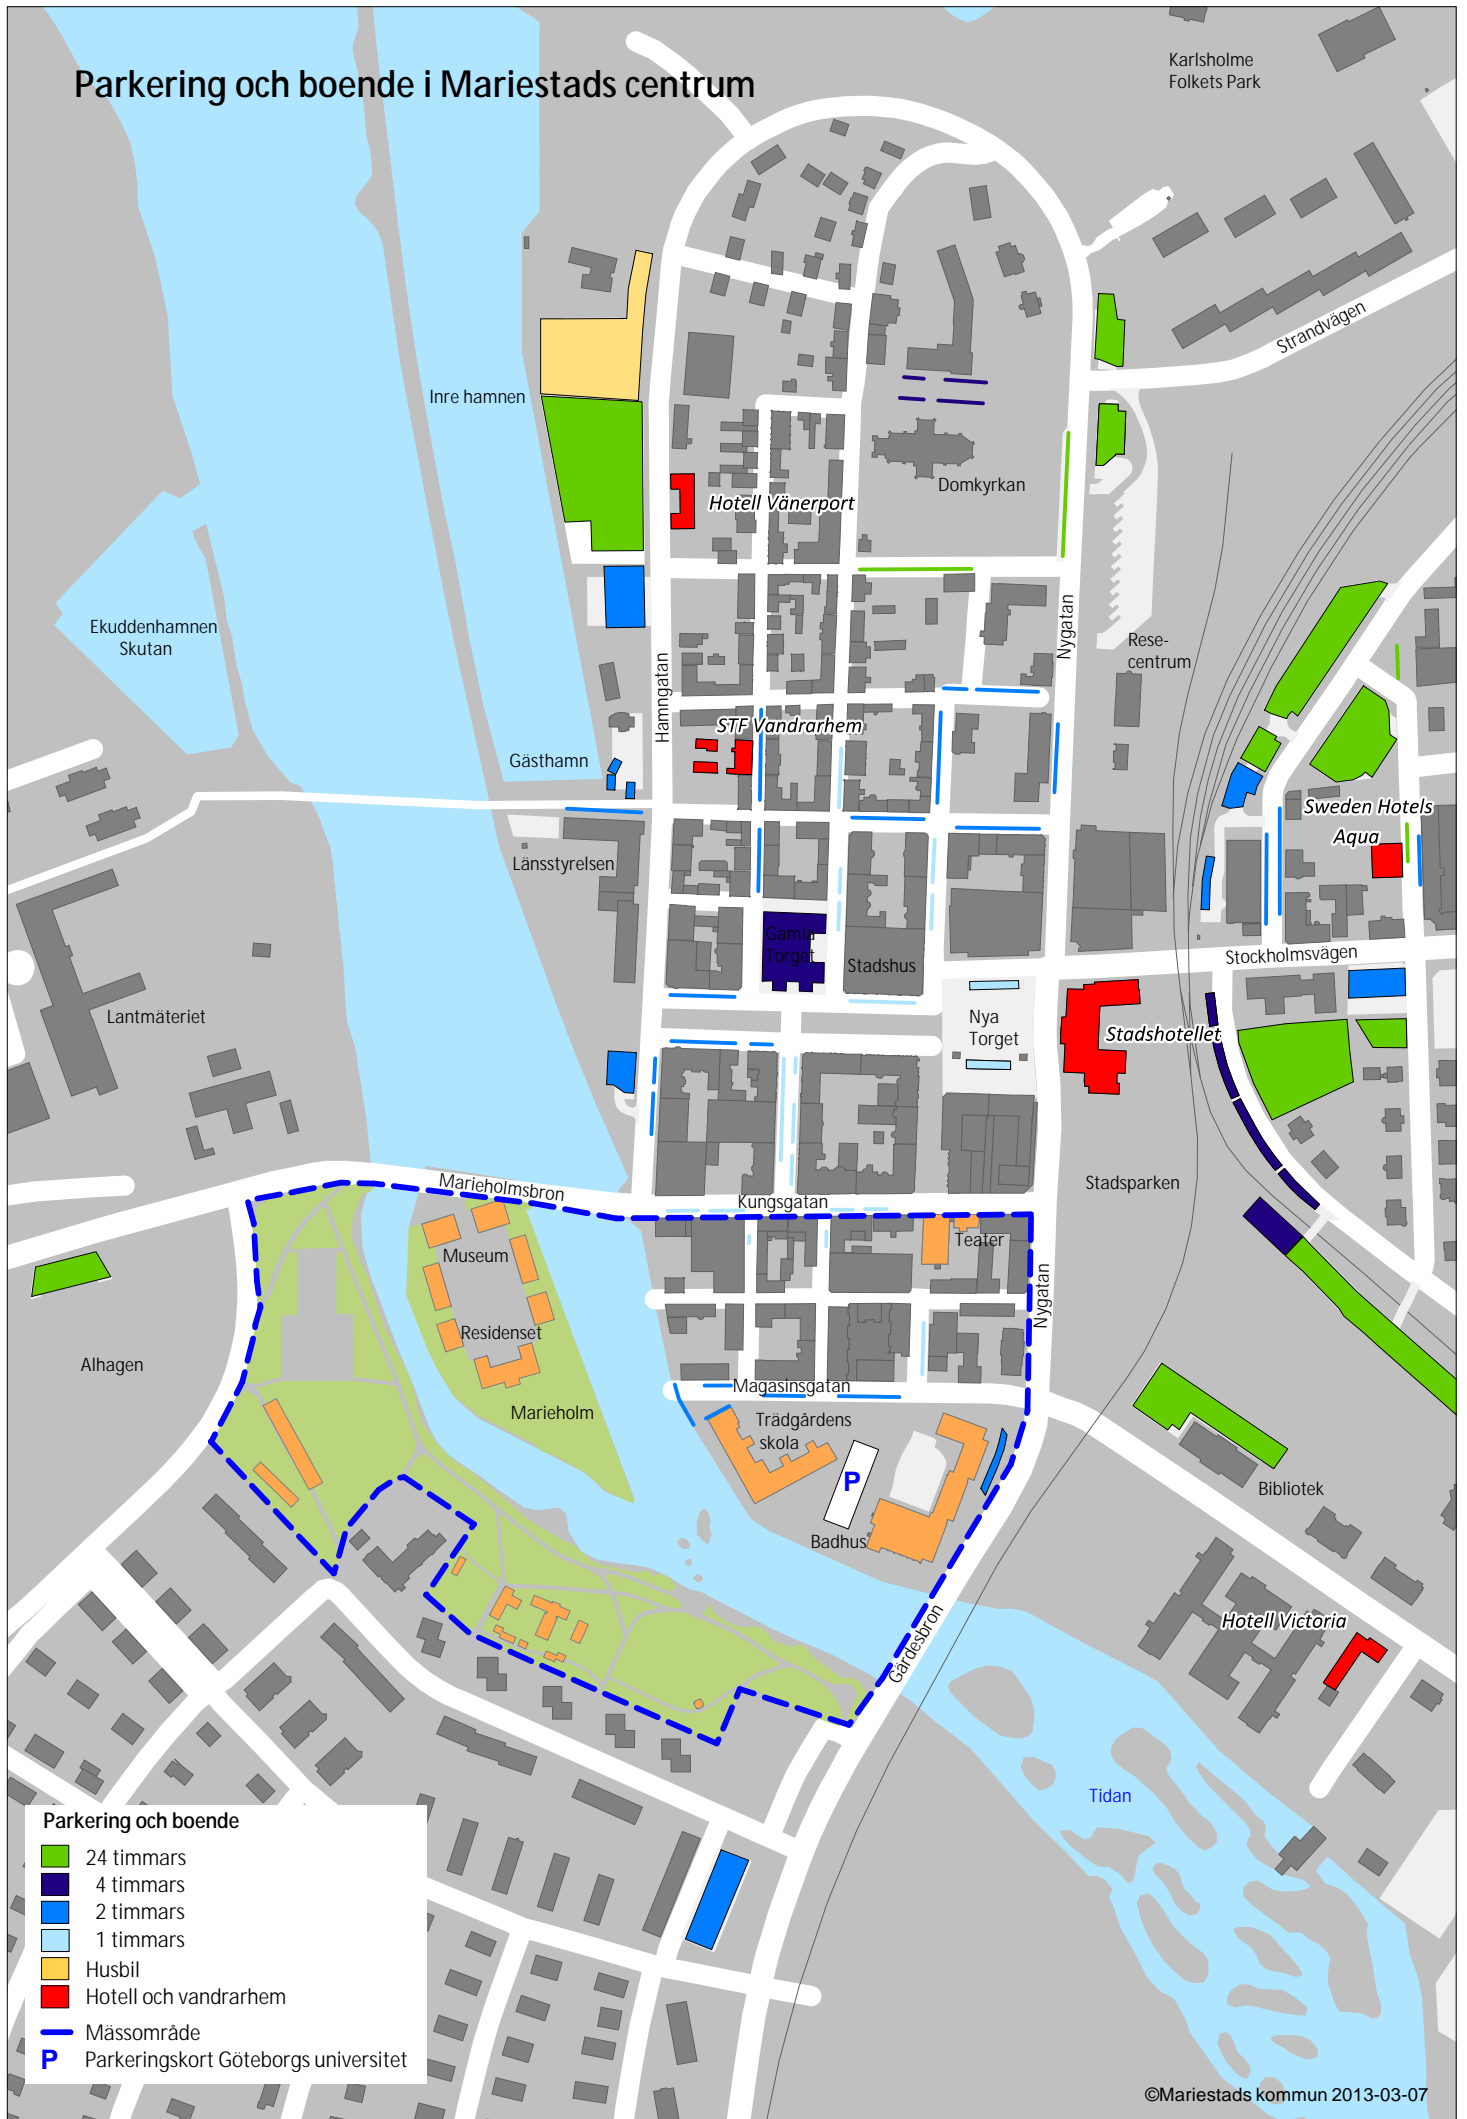

Parkering och boende i Mariestads centrum

- Parkering och boende**
- 24 timmars
 - 4 timmars
 - 2 timmars
 - 1 timmars
 - Husbil
 - Hotell och vandrarhem
 - Mässområde
 - P Parkeringskort Göteborgs universitet